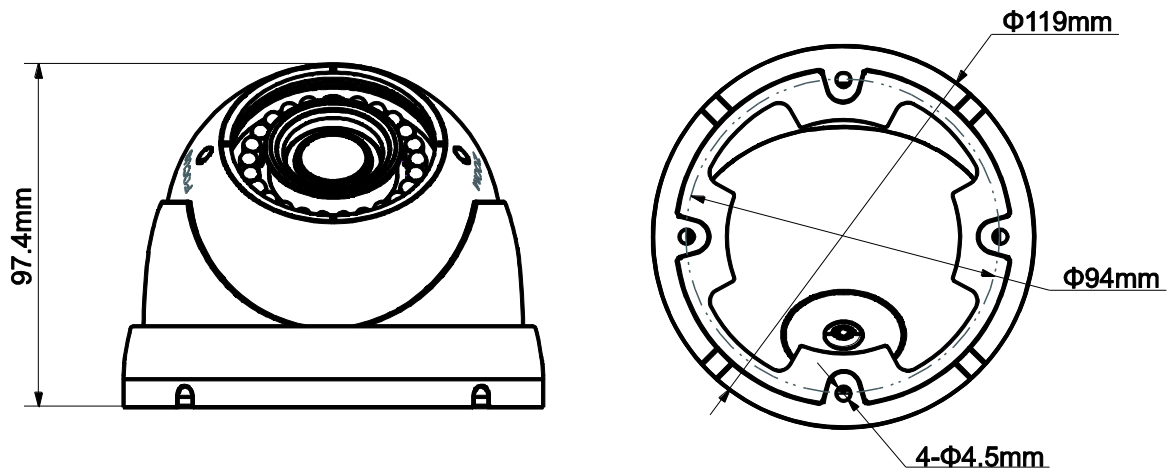

DH-HAC-HDW1200R-VF

Wymiary (mm)