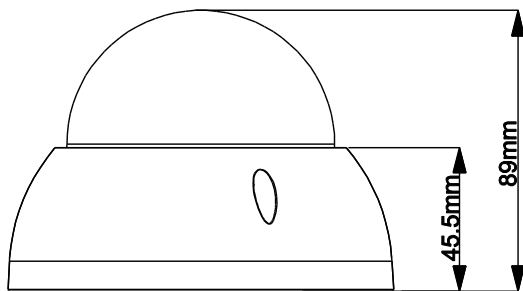

### Właściwości

- 1/2,7" 2 megapiksel, CMOS
- 25/30 fps @ 1080P
- Szybka transmisja w czasie rzeczywistym na duże odległości
- Dzień/noc (ICR), AWB, AGC, BLC, 2D-DNR
- 2,7~12 mm obiektyw zmiennoogniskowy
- Zasięg promienników podczerwieni: do 30 m, Smart IR
- IP67, IK10, DC 12 V

### Specyfikacje techniczne

Model	DH-HAC-HDBW1200RP-VF	DH-HAC-HDBW1200RN-VF
<b>Kamera</b>		
Przetwornik obrazu	1/2,7" 2 megapikselowy CMOS	
Efektywna liczba pikseli	1930 (H)×1088 (V)	
Elektroniczna migawka	1/50 s~1/100,000 s	1/60 s~1/100,000 s
Częstotliwość odświeżania wideo	25 fps @ 1080P	30fps @ 1080P
Synchronizacja	Wewnętrzna	
Min. oświetlenie	0,01 Lux @ F1.2 (AGC ON), promiennik podczerwieni przy 0 Lux	
Wyjście sygnału wideo	1-kanalowe wyjście wideo HD BNC HDCVI	
<b>Cechy kamery</b>		
Maks. zasięg diod LED podczerwieni	30 m, inteligentny promiennik podczerwieni	
Dzień/noc	Auto (ICR)/kolor/B/W	
Redukcja szumu	2D	
<b>Obiektyw</b>		
Ogniskowa	2,7~12 mm	
Kąt widzenia	Poz: 109°~35°	
Typ obiektywu	Automatyczna/regulowana przysłona	
Typ montażu	Φ 14	
<b>Ogólne</b>		
Zasilacz	DC 12 V±20%	
Zużycie energii	Do 5,8W	
Środowisko pracy	-30 °C~+60 °C/ wilgotność poniżej 95% (bez skraplania)	
Zasięg transmisji	Ponad 500 m za pośr. przewodu koncentrycznego 75-3	
Stopień ochrony	IP67 i IK10	
Wymiary	Φ122 mm×89 mm	
Waga	0,45 kg	
Materiał	Metal	

### Wymiary (mm)