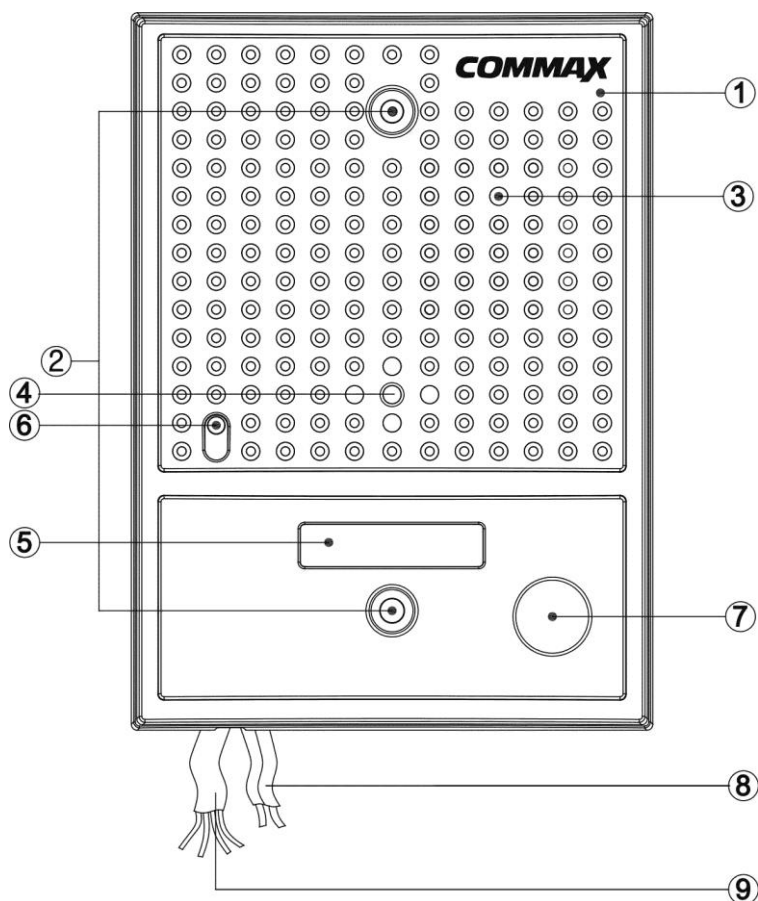

Cechy charakterystyczne

- Zwarta budowa i estetyczny wygląd.
- Dzięki zaawansowanej technologii zostały zmniejszone wymiary kamery
- Montaż natynkowy
- Ukryty obiektyw typu **PIN-HOLE**
- Podświetlenie w nocy
- Kamera wyposażona jest w zaślepki na śruby utrudniające zdjęcie kamery

UWAGA!!!

Kamera posiada ukryty obiektyw bez regulacji kąta widzenia. Należy właściwie dobrać wysokość, na jakiej ma być zamontowana kamera, aby osoba odwiedzająca była widoczna.

Wygląd zewnętrzny

1. Obudowa zewnętrzna	6. Mikrofon
2. Otwory montażowe	7. Przycisk wywołania
3. Głośnik	8. Przewód do obwodu zamka elektr. (niespolaryzowany-styk NO)
4. Obiektyw kamery typu PIN-HOLE (ukryty obiektyw)	9. Przewód do monitora (4-żyłowy)
5. Diody – podświetlenie w nocy