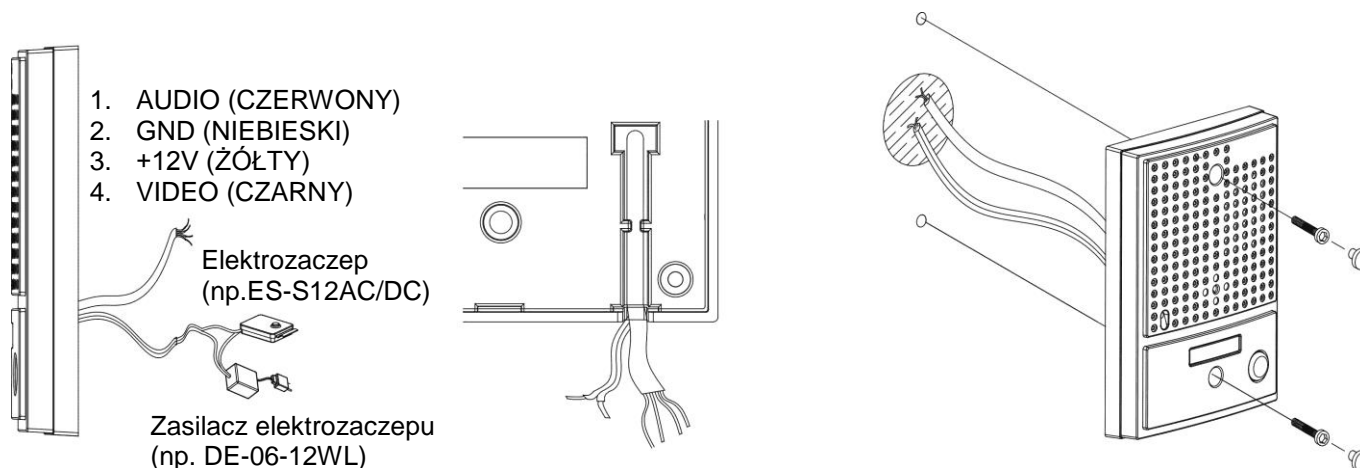

### UWAGA!!!

Kamera posiada ukryty obiektyw bez regulacji kąta widzenia. Należy właściwie dobrać wysokość, na jakiej ma być zamontowana kamera, aby osoba odwiedzająca była widoczna.

### Wygląd zewnętrzny

- |  |   |
|--|---|
| 1. Obudowa zewnętrzna                              | 6. Mikrofon   |
| 2. Otwory montażowe                                | 7. Przycisk wywołania   |
| 3. Głośnik   | 8. Przewód do obwodu zamka elektr. (niespolaryzowany-styk NO) |
| 4. Obiektyw kamery typu PIN-HOLE (ukryty obiektyw) | 9. Przewód do monitora (4-żyłowy)                             |
| 5. Diody – podświetlenie w nocy                    |   |

## Instalacja

1. Przygotuj otwory montażowe w miejscu montażu stacji.
2. Przyklej gumową uszczelkę do stacji bramowej tak aby ściśle przylegała od góry oraz z dwóch boków uchwytu (przewód instalacyjny powinien być umieszczony w przygotowanym rowku – zgodnie z poniższym rysunkiem)
3. Podłącz przewody stacji bramowej do stacji domowej.
4. Przetestuj działanie sprzętu – przy nieodpowiednim poziomie głośności wyreguluj głośność potencjometrem z tyłu obudowy stacji.
5. Zamontuj stację bramową do podłoża