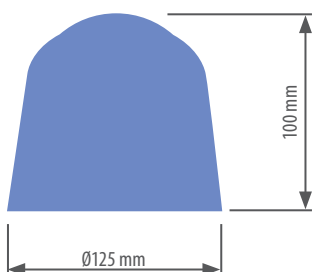

## CECHY

- Rozdzielczość Full HD z przetwornikiem CMOS Lowlight
- Podświetlenie IR do 30 metrów
- 2.8 ~ 12 mm obiektyw zmiennoogniskowy
- Odległość transmisji do 300 metrów (teoretyczna)
- AWB, AGC, BLC, cyfrowy WDR, 2D/3D-DNR, System Przeciwmgłowy
- Slow shutter, Smart IR, Sense Up
- Lustro, Detekcja ruchu, Maska prywatności
- menu OSD
- 4 in 1 wyjście (OSD switch): CVBS, CVI, TVI, AHD
- IP65
- Ochrona przed przepięciami
- 3AXIS: montaż do ścian i sufitu

## ROZMIARY

## OBIEKTYW

Obiektyw	2.8 ~ 12 mm
----------	-------------

## CECHY FIZYCZNE

Rozmiary	Ø125 x 100 mm
----------	---------------